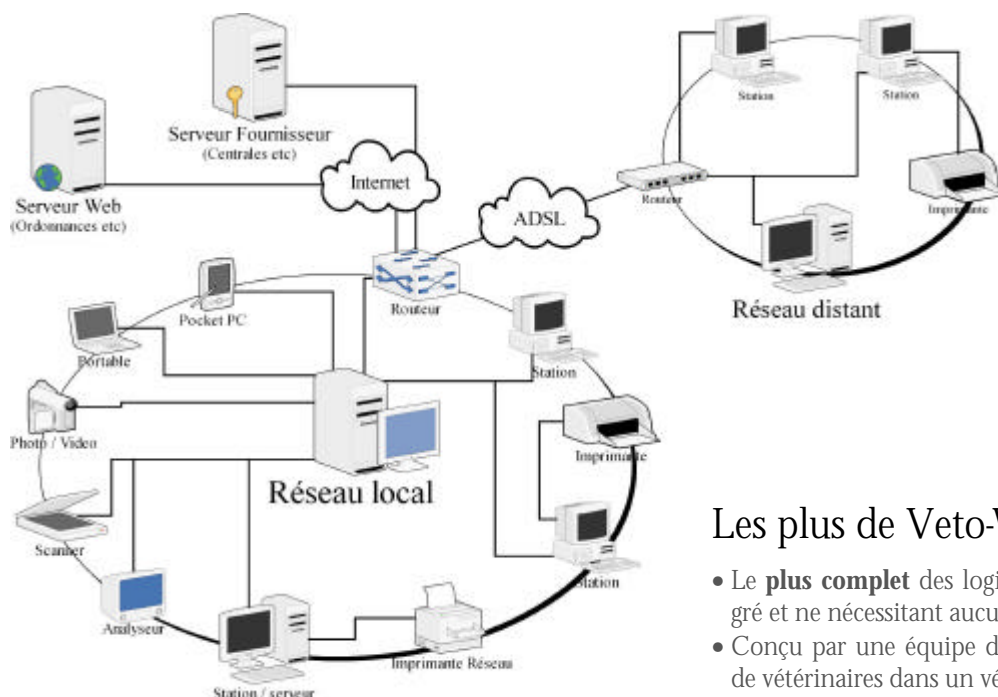

VETO-WIN version TSE

LOGICIEL VETERINAIRE RESEAU ET MULTISITES

Accès sur la
Connectivité

Les plus de Veto-Win

- Le **plus complet** des logiciels vétérinaires, totalement intégré et ne nécessitant aucun module supplémentaire.
- Conçu par une équipe de comptables, d'informaticiens et de vétérinaires dans un véritable environnement Windows.
- Personnalisable et largement diffusé depuis 1991 en clientèle canine, équine, mixte ou rurale.
- Constamment amélioré et faisant l'objet de mises à jour régulières par un service de maintenance efficace.

Démo, tarifs et docs sur
www.soft-lan.com

De nombreuses années d'utilisation en clinique canine, rurale ou équine, l'écoute constante des souhaits de nos clients et de fréquentes adaptations ont permis de construire et présenter un logiciel cohérent, totalement adapté à la profession vétérinaire. Développé grâce à un puissant langage de programmation (Microsoft Visual Fox Pro), Veto-Win est totalement intégré dans son fonctionnement au système d'exploitation Windows, multi-fenêtrage, menus déroulants, icônes, raccourcis, aide contextuelle, liens avec d'autres logiciels standardisés par rapport à vos applications habituelles. D'un maniement aisé, il intègre directement la gestion commerciale et médicale, la comptabilité, la paie et de nombreux utilitaires (traitement de texte, agenda, planning des gardes, sauvegardes, transfert sur des portables ou Pocket PC).